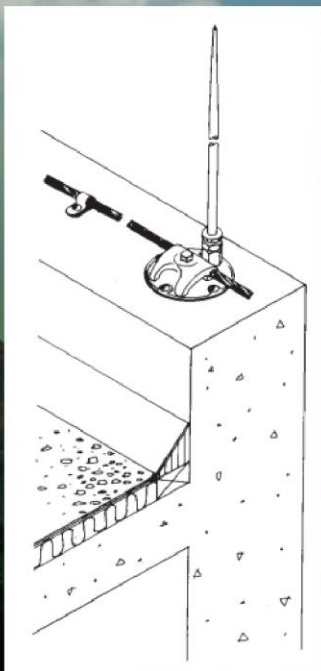

**Thompson Lighting
Protection Inc.**

BASE HORIZONTAL

MODELO 611

Una base de punto fundido Premium para montaje superior en mecánica (Equipos, parapetos, muros o pantallas, etc).

Los agujeros de montaje son 1/4" de espacio libre.