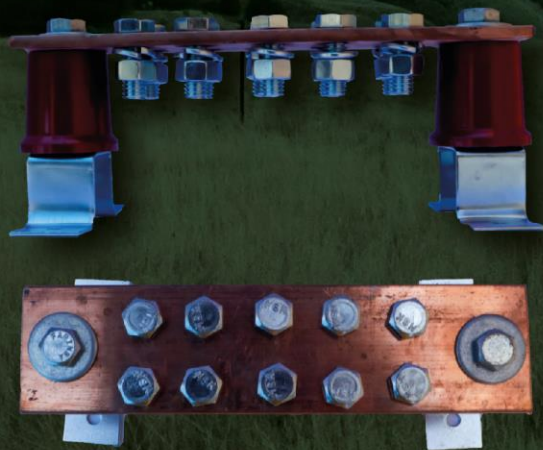

## BARRA PARA CAJAS EQUIPOTENCIALES BA001

- ⚡ Barra equipotencial de Cu electrolítico x 10 conexiones
- ⚡ Dimensiones aprox. 200x50x5 mm
- ⚡ Incluye soporte omega y aislador de resina cónico.

 **CENERGÍA**