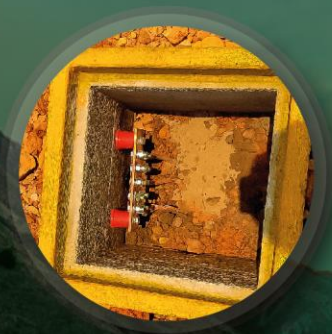

## BARRA PARA CAJAS EQUIPOTENCIALES BA001

- ⚡ Barra equipotencial de Cu electrolítico x 10 conexiones
- ⚡ Dimensiones aprox. 200x50x5 mm
- ⚡ Incluye soporte omega y aislador de resina cónico.

 **CENERGÍA**